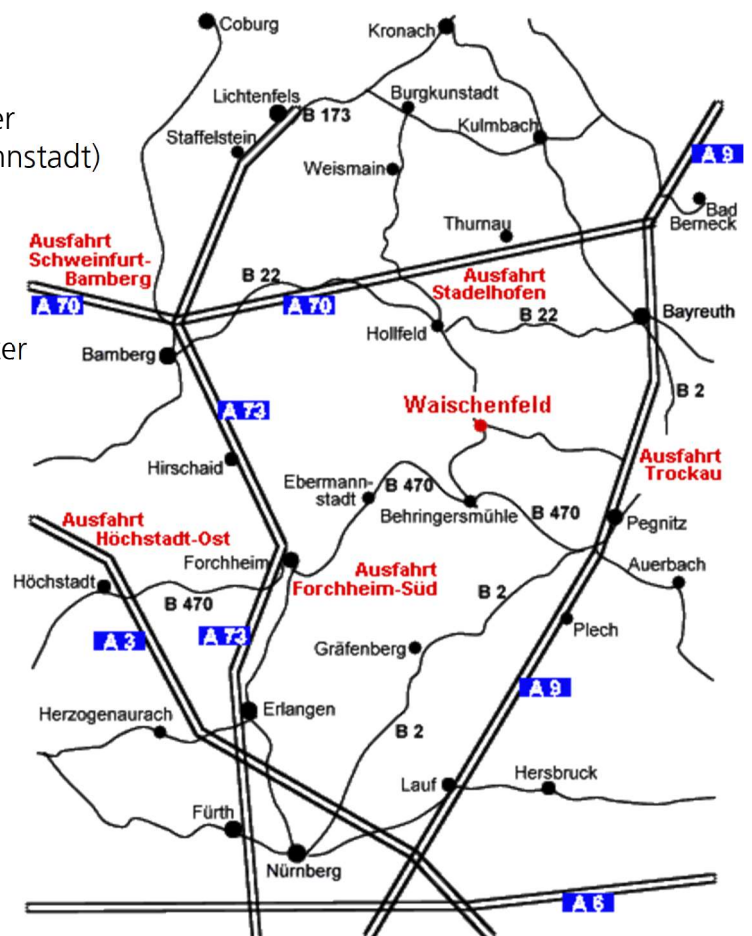

Anfahrt Forschungscampus Waischenfeld

Adresse:

Fraunhofer-Forschungscampus
 Fraunhofer-Platz 1
 91344 Waischenfeld

Google Maps: <https://goo.gl/maps/Sc6cNrtssnD2>

Wenn Fraunhofer-Platz 1 im Navi unbekannt ist: Vorstadt 21 als Ziel eingeben.

Wegbeschreibung

Auto

Von der A73 kommend in Forchheim Ausfahrt Forchheim-Süd abfahren und der B470 in östlicher Richtung (Richtung Fränkische Schweiz - Ebermannstadt) bis Muggendorf folgen. Am Ortseingang von Muggendorf links abbiegen und der Hauptstraße folgen. Auf der Höhe der Kirche links abbiegen und über den Dooser Berg Richtung Doos fahren. An der Kreuzung auf dem Berg geradeaus hinunter nach Doos ins Wiesenttal fahren. In Doos links abbiegen Richtung Waischenfeld. In Waischenfeld in der Ortsmitte nach rechts, der Beschilderung „Fraunhofer IIS“ folgend, über die Wiesent abbiegen. Danach wieder rechts abbiegen und 200 m weiter geradeaus fahren. Der Forschungscampus befindet sich auf der linken Seite.

Von der A9 kommend an der Ausfahrt Trockau abfahren und der St2184 Richtung Ahorntal folgen. In Freiahorn links abbiegen und über Kirchahorn nach Waischenfeld fahren. Der Forschungscampus befindet sich 50 m nach der Ortseinfahrt auf der rechten Seite.

Stadtplan Waischenfeld

Google Maps: <https://goo.gl/maps/Sc6cNrtssnD2>

Dampfbahn Fränkische Schweiz

Bahn

Die Anreise mit der Deutschen Bahn bitte über www.bahn.de koordinieren. Die Zugverbindung endet in Forchheim bzw. Ebermannstadt.